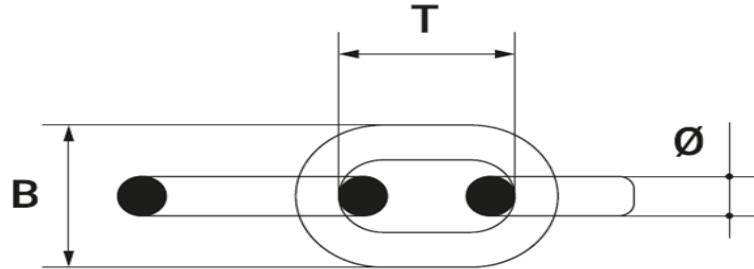

ART. 8070

Catene tipo Genovese aisi 304 / A2

Genovese chains aisi 304 / A2

Codice Articolo Item Number	Ø (mm)	B mm	T mm	Peso (m/gr) Weight (m/gr)	Carico lavoro (Kg) Working Load (Kg)	Carico rottura (Kg) Breaking Load (Kg)	Pezze (mt.) Bundles (mt.)	Pallet (mt.)
80700200004	2	9	14	72	25	120	50	3000
80700300004	3	13	19	170	55	320	50	3000
80700400004	4	16	20,5	300	100	630	50	2000
80700500004	5	19,5	23	482	160	1000	40	480
80700600004	6	23	28	686	200	1250	30	360
80700800004	8	30,5	35	1250	400	2500	22	264